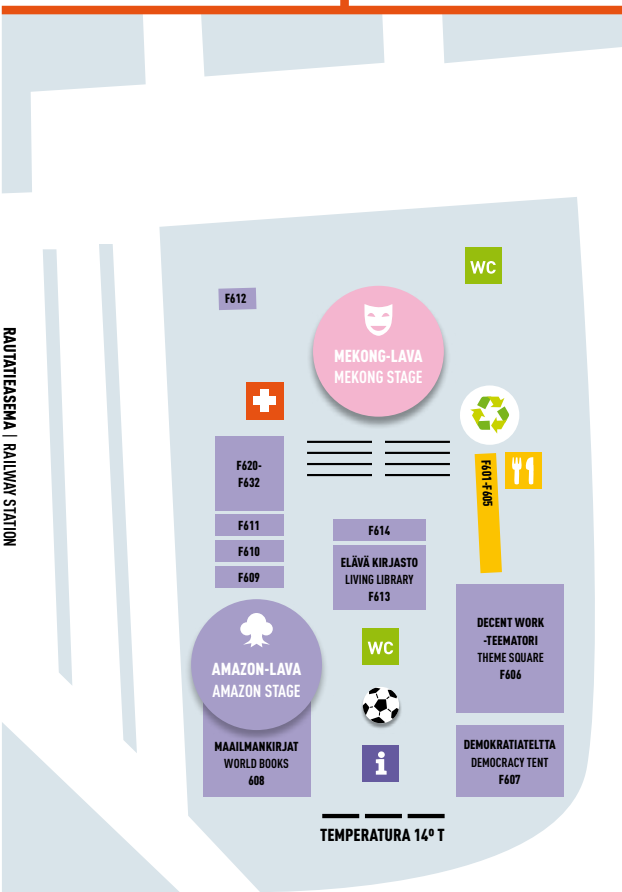

KARTAT | MAPS

-  SAVANNI-LAVA
SAVANNAH STAGE
-  MONSUUNI-LAVA
MONSOON STAGE
-  MEKONG-LAVA
MEKONG STAGE
-  TENAVA-TIMBUKTU
KIDS' CORNER
-  TAIGA-LAVA
TAIGA STAGE
-  AMAZON-LAVA
AMAZON STAGE

-  WC
TOILET
-  KIERRÄTYSPISTE
RECYCLING POINT
-  LIIKUNTAA
SPORTS
-  RUOKAA
FOOD
-  ENSIAPU
FIRST AID
-  FESTIVAALI-INFO
FESTIVAL INFO
-  NÄYTTELLEASETTAJA
EXHIBITOR
-  VESIPISTE
WATER POINT

10
JUBILEUMI
ANNIVERSARY

SISÄÄNKÄYNTI
ENTRANCE

KAISANIEMEN PUISTO
KAISANIEMI PARK

RAUTATIEN TONTTI
HELSINKI CENTRAL RAILWAY SQUARE

MAHDOLLISUUKSIEN TORI - TELTTA
MARKET OF POSSIBILITIES TENT

- I** KUMMILAPSET
CHILD SPONSORSHIP
- J** YLEISOSASTO
GENERAL SECTION
- G** KEHITYSYHTEISTYÖ
DEVELOPMENT COOPERATION
- H** VAPAAEHTOISTYÖ
VOLUNTEER WORK